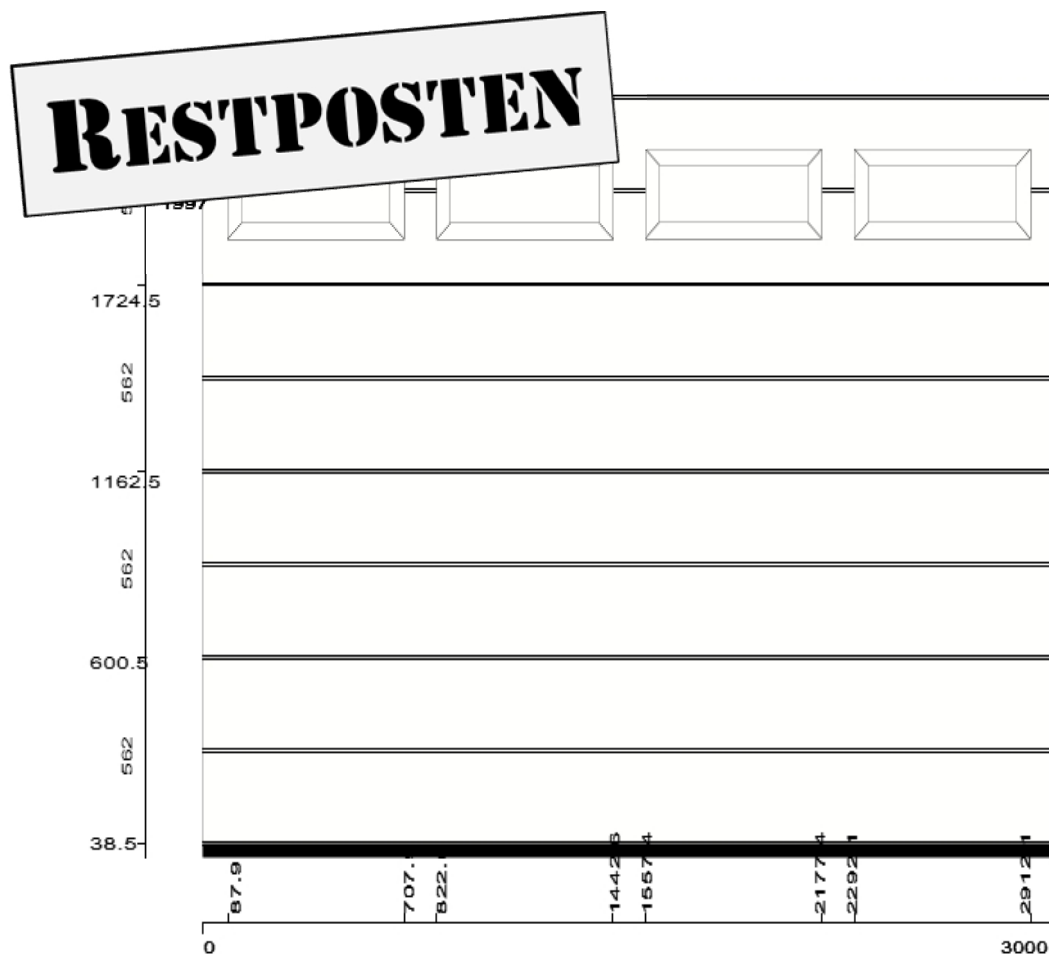

HÖRMANN SECTIONALTOR

Hörmann Sectionaltor LPU 40, Oberfläche Sandgrain

M-Sicke, RAL 9016 Verkehrsweiß, Z-Beschlag

4 Stk Klassik Verglasung in der obersten Lamelle

Größe: 3000 x 2250mm

ohne Antrieb und Montage

Abbildung ähnlich

1149,- €

inkl. MwSt.